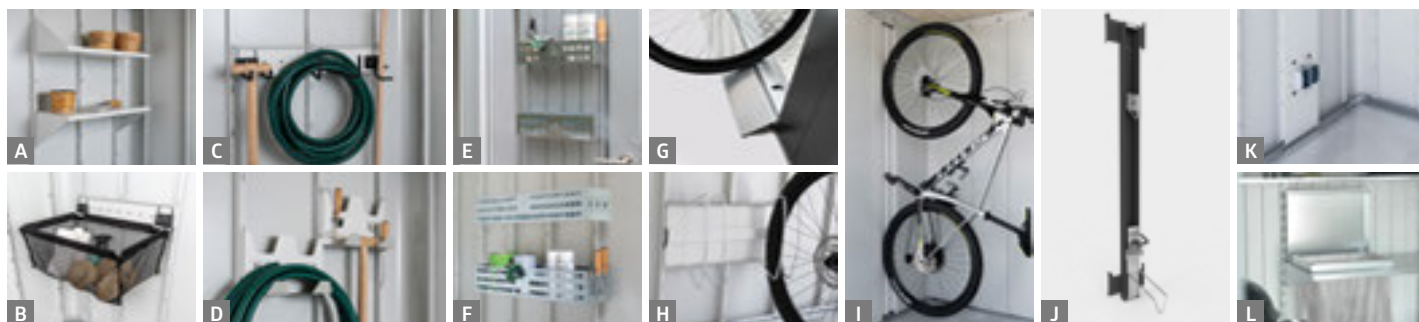

Tilbehør	Str / versjon		Vekt (kg)	Antall pakker	EAN kode	Anbefalt utsalgspris**
	Standarddør	Dobbel dør				
Interiørpaneler	Grå hvite veggpaneler er ganske enkelt hekket inn i sideveggene.					
	1A		62,8	3	9003414 46051 5	11.799,00
	1B, 2A		73,0	3	9003414 46052 2	13.999,00
		1B	64,6	3	9003414 46053 9	12.399,00
	1C, 3A		87,7	4	9003414 46056 0	16.299,00
		1C	77,5	4	9003414 46057 7	15.799,00
	1D, 4A		97,7	4	9003414 46058 4	18.599,00
		1D	90,1	4	9003414 46061 4	17.099,00
	2B		87,7	4	9003414 46054 6	16.299,00
		2B	77,5	4	9003414 46055 3	14.799,00
	2C, 3B		97,9	4	9003414 46059 1	18.599,00
		2C, 3B	90,3	4	9003414 46060 7	17.099,00
	2D, 4B		112,2	5	9003414 46062 1	20.199,00
		2D, 4B	100,1	4	9003414 46064 5	18.599,00
	3C		112,5	5	9003414 46063 8	20.199,00
		3C	100,4	4	9003414 46065 2	18.599,00
	3D, 4C		122,3	5	9003414 46066 9	22.499,00
	3D, 4C	115,1	5	9003414 46067 6	21.699,00	
4D		132,9	5	9003414 46068 3	24.799,00	
	4D	124,5	5	9003414 46069 0	23.299,00	
Isolasjon	Innsatt mellom ytterveggen og Invendig panel, 40 mm tykke, forhåndskårne styrofoam-plater (PS 15)					
	1A	1B	11,8	1	9003414 46081 2	2.599,00
	1B, 2A	1C, 2B	13,1	1	9003414 46082 9	2.799,00
	1C, 2B, 3A	1D, 2C, 3B	14,0	1	9003414 46084 3	3.099,00
	1D, 2C, 3B, 4A	2D, 3C, 4B	15,2	1	9003414 46086 7	3.699,00
	2D, 3C, 4B	3D, 4C	22,6	2	9003414 46088 1	4.699,00
	3D, 4C	4D	23,5	2	9003414 46090 4	5.599,00
	4D		23,5	2	9003414 46093 5	6.699,00

Tilbehør laget av galvanisert stålplater grå hvit belagt			Mål		EAN kode	Anbefalt utsalgspris**
			B x D x H (cm)			
A	Hyller	2 stk per pakke	56 x 26 x 17,3		9003414 45040 0	1.399,00
		4 stk per pakke	56 x 26 x 17,3		9003414 45050 9	1.699,00
		2 pakning (dyp)	56 x 44,5 x 17,3		9003414 45060 8	1.599,00
B	Kurv		56 x 34 x 20		9003414 47073 6	1.199,00
C	Krok Sett		56 x 23 x 10		9003414 47072 9	1.199,00
D	Verktøyhenger	2 stk per pakke	28 x 10,4 x 17,2		9003414 47021 7	629,00
E	Dørkurver*	2 stk per pakke	34 x 10 x 9,5		9003414 46025 6	779,00
F	Hyllekurver*	2 stk per pakke	72 x 16 x 11		9003414 46026 3	1.199,00
G	Rampe for dørterskel***		170,5 x 9,1 x 3		9003414 41001 5	1.599,00
H	Sykelstativ BikeHolder	Holder for 2 sykler	56 x 17,7 x 33		9003414 49032 1	1.099,00
I	Sykelstativ BikeMax	1 stk per pakke	28 x 14,5 x 205,5		9003414 49030 7	1.599,00
J	BikeLift®	Standard	28,2 x 41,3 x 184,7		9003414 49052 9	7.899,00
		Svingbar	28,2 x 55,6 x 182,8		9003414 49053 6	9.499,00
K	Strømpanel		28 x 4 x 204		9003414 46034 8	1.399,00
L	Holder for søppelsekker		56 x 44,6 x 21,2		9003414 45046 2	1.799,00

*kun varmgalvanisert

***Rampen kan kun brukes ved dobbeltdør og med en aluminiums gulv ramme