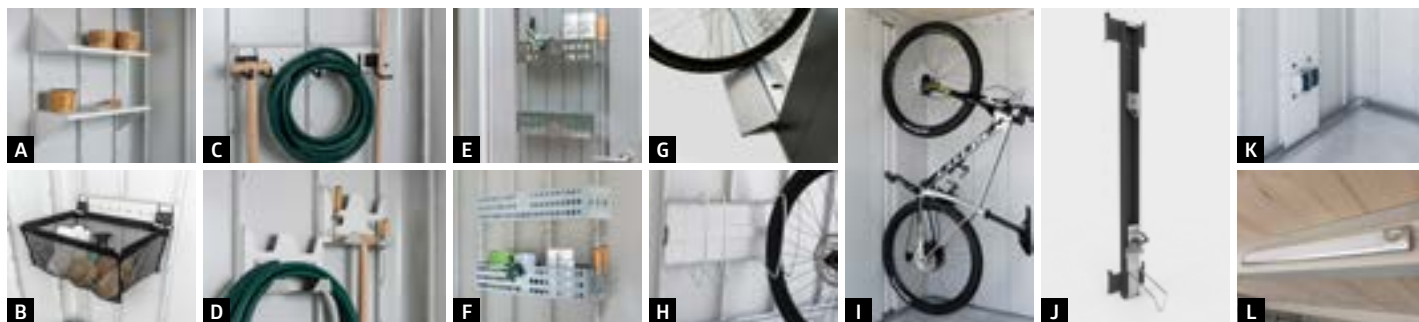

Tilbehør	Str / versjon		Vekt (kg)	Antall pakker	EAN kode	Anbefalt utsalgspris**
	Standarddør	Dobbel dør				
Interiørpaneler Grå hvite veggpaneler er ganske enkelt hekket inn i sideveggene.						
	1A		62,8	2	9003414 46051 5	11.599,00
	1B, 2A		73	2	9003414 46052 2	13.299,00
		1B	64,6	3	9003414 46053 9	12.099,00
	1C, 3A		87,7	4	9003414 46056 0	15.799,00
		1C	77,5	4	9003414 46057 7	15.799,00
	1D, 4A		97,7	4	9003414 46058 4	17.899,00
		1D	90,1	4	9003414 46061 4	16.299,00
		2B	87,7	2	9003414 46054 6	15.799,00
		2B	77,5	2	9003414 46055 3	14.299,00
		2C, 3B	97,9	4	9003414 46059 1	17.899,00
		2C, 3B	90,3	4	9003414 46060 7	16.299,00
		2D, 4B	112,2	5	9003414 46062 1	19.799,00
		2D, 4B	100,1	4	9003414 46064 5	17.899,00
		3C	112,5	5	9003414 46063 8	19.799,00
		3C	100,4	4	9003414 46065 2	17.899,00
		3D, 4C	122,3	5	9003414 46066 9	21.399,00
	3D, 4C	115,1	5	9003414 46067 6	20.599,00	
	4D	132,9	5	9003414 46068 3	23.599,00	
	4D	124,5	5	9003414 46069 0	22.199,00	
Isolasjon Innsatt mellom ytterveggen og Invendig panel, 40 mm tykke, forhåndskårne styrofoam-plater (PS 15)						
	1A	1B	11,8	1	9003414 46081 2	2.499,00
	1B, 2A	1C, 2B	13,1	1	9003414 46082 9	2.699,00
	1C, 2B, 3A	1D, 2C, 3B	14	1	9003414 46084 3	2.999,00
	1D, 2C, 3B, 4A	2D, 3C, 4B	15,2	1	9003414 46086 7	3.599,00
	2D, 3C, 4B	3D, 4C	22,6	1	9003414 46088 1	4.599,00
	3D, 4C	4D	23,5	1	9003414 46090 4	5.499,00
	4D		23,5	1	9003414 46093 5	6.699,00

Tilbehør laget av galvanisert stålplater grå hvit belagt		Mål	EAN kode	Anbefalt utsalgspris**	
		B x D x H (cm)			
A	Hyller	2 stk per pakke	56 x 26 x 17,3	9003414 45040 0	1.399,00
		4 stk per pakke	56 x 26 x 17,3	9003414 45050 9	1.699,00
		2 pakning (dyp)	56 x 44,5 x 17,3	9003414 45060 8	1.599,00
B	Kurv		56 x 34 x 20	9003414 47073 6	1.199,00
C	Krok Sett		56 x 23 x 10	9003414 47072 9	1.199,00
D	Verktøyhenger	2 stk per pakke	28 x 10,4 x 17,2	9003414 47021 7	629,00
E	Dørkurver*	2 stk per pakke	34 x 10 x 9,5	9003414 46025 6	779,00
F	Hyllekurver*	2 stk per pakke	72 x 16 x 11	9003414 46026 3	1.199,00
G	Rampe for dørterskel***		170,5 x 9,1 x 3	9003414 41001 5	1.599,00
H	BikeHolder	Holder for 2 sykler	56 x 17,7 x 33	9003414 49032 1	1.099,00
I	Sykelstativ BikeMax	1 stk per pakke	14,5 x 8 x 205,5	9003414 49030 7	1.599,00
J	BikeLift®	Standard	33 x 184 x 28	9003414 49052 9	7.899,00
		Svingbar	33 x 184 x 39	9003414 49053 6	9.499,00
K	Strømpanel		28 x 4 x 204	9003414 46034 8	1.399,00
L	LED lampe		44 x 4 x 1,5	9003414 46041 6	1.199,00

*kun varmgalvanisert

***Kun mulig til dobbel dør og med gulv ramme.