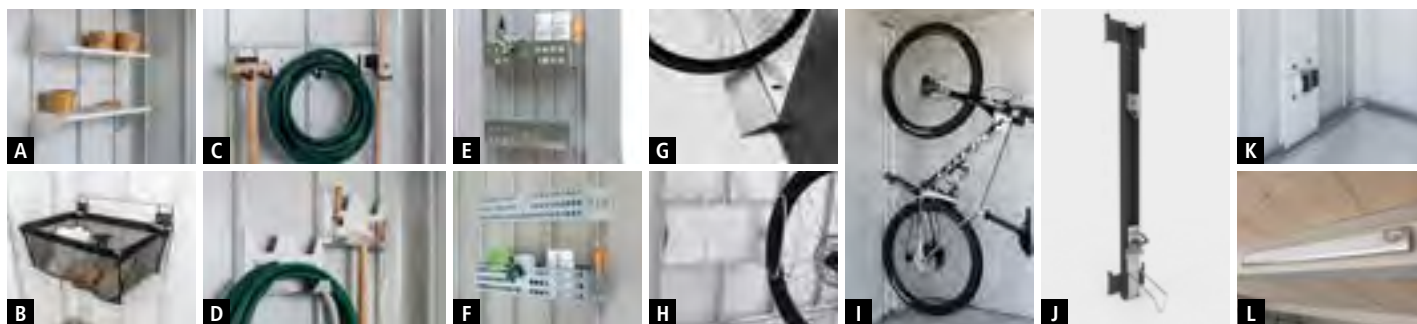

Tilbehør	Str/versjon		Vekt (kg)	Antall pakker	EAN kode	Anbefalt utsalgspris**
	Standarddør	Dobbel dør				
Interiørpaneler Grå hvite veggpaneler er ganske enkelt heftet inn i sideveggene						
	1A		62,8	2	9003414 46051 5	11.599,00
	1B, 2A		73	2	9003414 46052 2	13.299,00
		1B	64,6	3	9003414 46053 9	12.099,00
	1C, 3A		87,7	4	9003414 46056 0	15.799,00
		1C	77,5	4	9003414 46057 7	15.799,00
	1D, 4A		97,7	4	9003414 46058 4	17.899,00
		1D	90,1	4	9003414 46061 4	16.299,00
	2B		87,7	2	9003414 46054 6	15.799,00
		2B	77,5	2	9003414 46055 3	14.299,00
	2C, 3B		97,9	4	9003414 46059 1	17.899,00
		2C, 3B	90,3	4	9003414 46060 7	16.299,00
	2D, 4B		112,2	5	9003414 46062 1	19.799,00
		2D, 4B	100,1	4	9003414 46064 5	17.899,00
	3C		112,5	5	9003414 46063 8	19.799,00
		3C	100,4	4	9003414 46065 2	17.899,00
	3D, 4C		122,3	5	9003414 46066 9	21.399,00
	3D, 4C	115,1	5	9003414 46067 6	20.599,00	
4D		132,9	5	9003414 46068 3	23.599,00	
	4D	124,5	5	9003414 46069 0	22.199,00	
Isolasjon Innsatt mellom ytterveggen og Invendig panel. 40mm tykke, forhåndskårne styrofoam-plater (PS 15)						
	1A	1B	11,8	1	9003414 46081 2	2.499,00
	1B, 2A	1C, 2B	13,1	1	9003414 46082 9	2.699,00
	1C, 2B, 3A	1D, 2C, 3B	14	1	9003414 46084 3	2.999,00
	1D, 2C, 3B, 4A	2D, 3C, 4B	15,2	1	9003414 46086 7	3.599,00
	2D, 3C, 4B	3D, 4C	22,6	1	9003414 46088 1	4.599,00
	3D, 4C	4D	23,5	1	9003414 46090 4	5.499,00
	4D		23,5	1	9003414 46093 5	6.699,00

Tilbehør laget av galvanisert stålplater grå hvit belagt			Mål	EAN kode	Anbefalt utsalgspris**
			B x D x H (cm)		
A	Hyller	2 stk per pakke	56 x 26 x 17,3	9003414 45040 0	1.299,00
		4 stk per pakke	56 x 26 x 17,3	9003414 45050 9	1.699,00
		2 pakning (dyp)	56 x 44,5 x 17,3	9003414 45060 8	1.599,00
B	Kurv		56 x 34 x 20	9003414 47073 6	1.199,00
C	Krok Sett		56 x 23 x 10	9003414 47072 9	1.199,00
D	Verktøyhenger	2 stk per pakke	28 x 10,4 x 17,2	9003414 47021 7	629,00
E	Dørkurver*	2 stk per pakke	34 x 10 x 9,5	9003414 46025 6	759,00
F	Hyllekurver*	2 stk per pakke	72 x 16 x 11	9003414 46026 3	1.099,00
G	Rampe for dørterskel***		170,5 x 9,1 x 3	9003414 41001 5	1.499,00
H	Sykelholder BikeHolder	Holder for 2 sykler	56 x 17,7 x 33	9003414 49032 1	999,00
I	Sykelstativ BikeMax	1 stk per pakke	14,5 x 8 x 205,5	9003414 49030 7	1.599,00
J	BikeLift®	Standard	33 x 184 x 28	9003414 49052 9	7.899,00
		Svingbar	33 x 184 x 39	9003414 49053 6	9.499,00
K	Strømpanel		28 x 4 x 204	9003414 46034 8	1.299,00
L	LED lampe		44 x 4 x 1,5	9003414 46041 6	1.199,00

*kun varmgalvanisert

***Rampen kan kun brukes ved dobbeltdør og med en aluminiums gulv ramme.