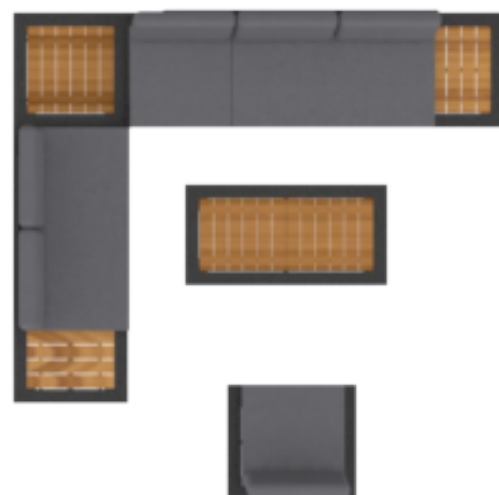

100677TEAK
Lengde:267.5cm
Bredde:82cm
Høyde:63.5cm

100676TEAK
Lengde:195.5cm
Bredde:82cm
Høyde:63.5cm

100675
Lengde:92cm
Bredde:82cm
Høyde:63.5cm

100681
Lengde:82cm
Bredde:82cm
Høyde:33cm

100679TEAK
Lengde:144cm
Bredde:72cm
Høyde:22cm

100680TEAK
Lengde:82cm
Bredde:82cm
Høyde:22cm

100678
Lengde:79cm
Bredde:46cm
Høyde:13cm

Eksempler på kombinasjoner:

100677TEAK+100676TEAK
+100678+100679TEAK
Lengde:267.5cm
Bredde:267.5cm
Høyde:63.5cm

100677TEAK+100680TEAK+100676TEAK
+100679TEAK
Lengde:349cm
Bredde:267.5cm
Høyde:63.5cm

100677TEAK+100680TEAK+100676TEAK
+100679TEAK+100675
Lengde:349cm
Bredde:349cm
Høyde:63.5cm

100677TEAK+100676TEAK
+100679TEAK
Lengde:315cm
Bredde:267.5cm
Høyde:63.5cm

100676TEAK+100680TEAK
Lengde:315cm
Bredde:195.5cm
Høyde:63.5cm

100675+100681
Lengde:92cm
Bredde:164cm
Høyde:63.5cm