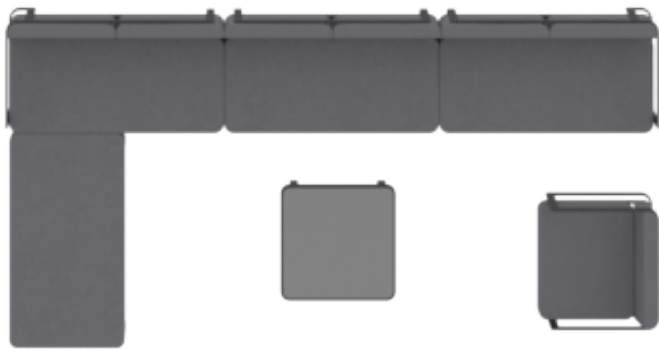

100501V
Lengde:157.5cm
Bredde:85.5cm
Høyde:65cm

100501H
Lengde:157.5cm
Bredde:85.5cm
Høyde:65cm

100502
Lengde:156cm
Bredde:85.5cm
Høyde:65cm

100501V
Lengde:157.5cm
Bredde:85.5cm
Høyde:65cm

100501H
Lengde:157.5cm
Bredde:85.5cm
Høyde:65cm

100505
Lengde:88cm
Bredde:85.5cm
Høyde:65cm

100599
Lengde:84cm
Bredde:84cm
Høyde:28cm

100503
Lengde:156cm
Bredde:84cm
Høyde:40cm

100504
Lengde:84cm
Bredde:84cm
Høyde:40cm

100501KLOSS
Lengde:60cm
Bredde:25cm
Høyde:20cm

Eksempler på kombinasjoner:

100501V+100501H+100502+100599
Lengde:315cm
Bredde:242cm
Høyde:65cm

100501V+100501H+100502+100505
+100599
Lengde:313cm
Bredde:315cm
Høyde:65cm

100505+100504
Lengde:88cm
Bredde:169.5cm
Høyde:65cm

100501V+100501H+100599+100504
Lengde:315cm
Bredde:130cm
Høyde:65cm

100501V+100501H+100503+100599
Lengde:315cm
Bredde:235cm
Høyde:65cm

100502+100503+100599
Lengde:240cm
Bredde:170cm
Høyde:65cm

100501V+100501H++100502+100503+100505+100599
Lengde:471cm
Bredde:235cm
Høyde:65cm